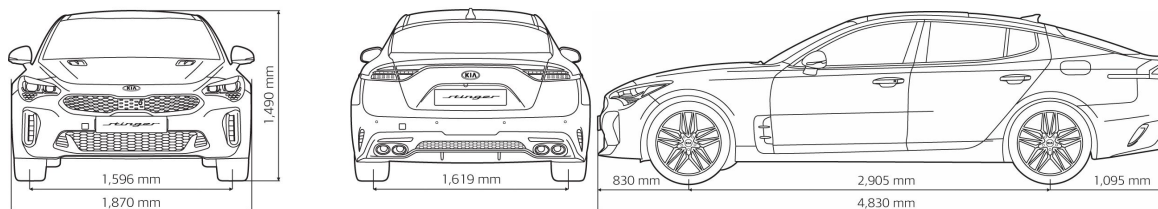

## Hinnad ja varustused

KIA STINGER HINNAKIRI 02.10.2019

KERE	Mudel	Käigukast	CO <sub>2</sub> emissioon (g/km)	Kombineeritud kütusekulu	Hind
4x4	3,3 T-GDI GT 4WD 8AT	8AT	240	10,5	49 990
4x4	3,3 T-GDI GT MY21 8AT	8AT	240	10,5	51 990

## Tehnilised andmed

Mootor	3,3 T-GDI 370 hj 4WD
Käigukast	8-käiguline automaat
Veoskeem	Nelikvedu
Mootori maht (l)	3,3
Mootori töömaht (cm <sup>3</sup> )	3342
Võimsus (kw/rpm)	269@6000
Pöördemoment (Nm @ rpm)	510@133-4500
Emissiooni regulatsioon	Euro-6
Dünaamika	
Tippkiirus	270
Kiirendus 0-100 km/h (s)	4,9
Kütusekulu (l/100 km) Kütusekulu on määratud NEDC testiga	
Kütusekulu maantee	8,3
Kütusekulu linnas	14,3
Kütusekulu keskmine	10,5
CO2 emissioon	240

## Tehnilised andmed

Kütusekulu (l/100 km) Kütusekulu on määratud NEDC testiga	3,3 T-GDI 370 hj 4WD
Kütusekulu keskmine (WLTP)	10,859
CO2 emissioon (WLTP)	247
Mõõdud	
Uste arv	5
Istekohtade arv	5
Pikkus (mm)	4830
Laius (mm)	1870
Kõrgus (mm)	1400
Teljevahe (mm)	2905
Kliirens (mm)	130
Kaalud, ruumid	
Täismass (kg)	2325
Tühimass (kg)	1909
Piduriga haagis (kg)	1500
Pidurita haagis (kg)	750