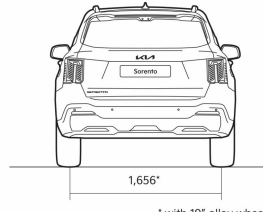

SORENTO FL

Динамические характеристики

* with 19" alloy wheel