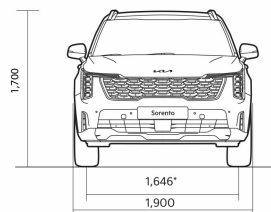

SORENTO FL

Динамические характеристики

* with 19" alloy wheel